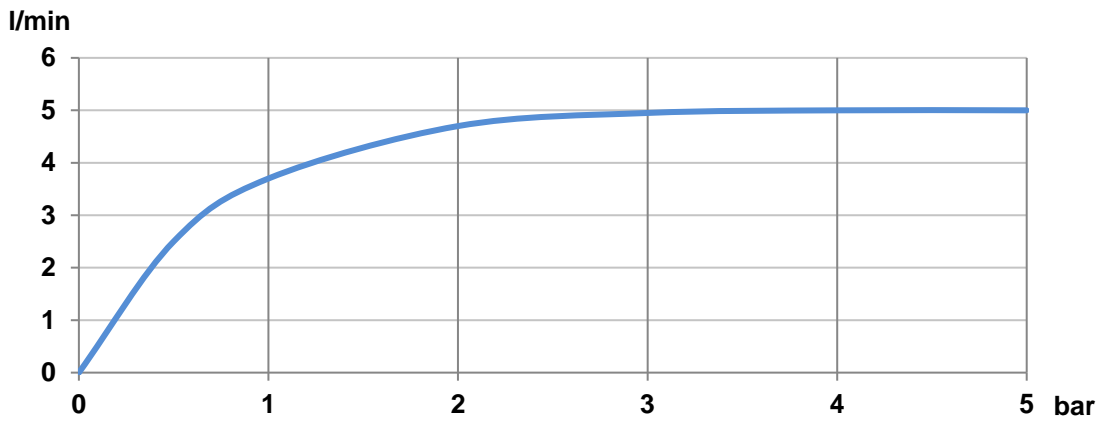

#waterflow_chart_text

Ona

Simplicidad natural. Ona es para todos los que disfrutan de la fuerza de los paisajes silenciosos, rindiendo homenaje a las diferentes formas de la naturaleza desde nuestro Mediterráneo. Es funcional sin parecer fría, con una estética marcada en línea con la calidez inherente del entorno natural.