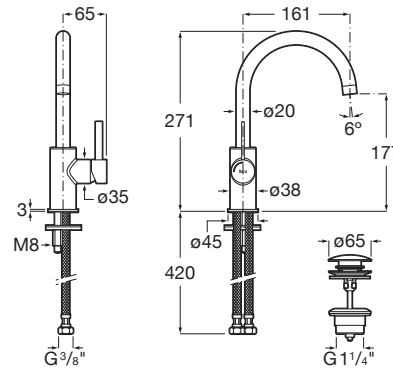

ONA

Mezclador monomando para lavabo con maneta lateral, Cold Start

PVPR (IVA INCLUIDO)

223,85 €

DIBUJOS TÉCNICOS

CARACTERÍSTICAS

Mezclador monomando de cuerpo liso para lavabo con maneta lateral, aireador y enlaces de alimentación flexible. apertura en agua fría. Incluye válvula click-clack.

Ahorro de agua y energía

Caudal (l/min a 3 bares): 5

Caño giratorio

Desagüe click-clack

Enlaces de alimentación flexibles incluidos

Lugar de instalación: Lavabo

Nivel acústico (dB): Grupo 1 (Hasta 20 dB)

Rosca de la toma de agua: 3/8"